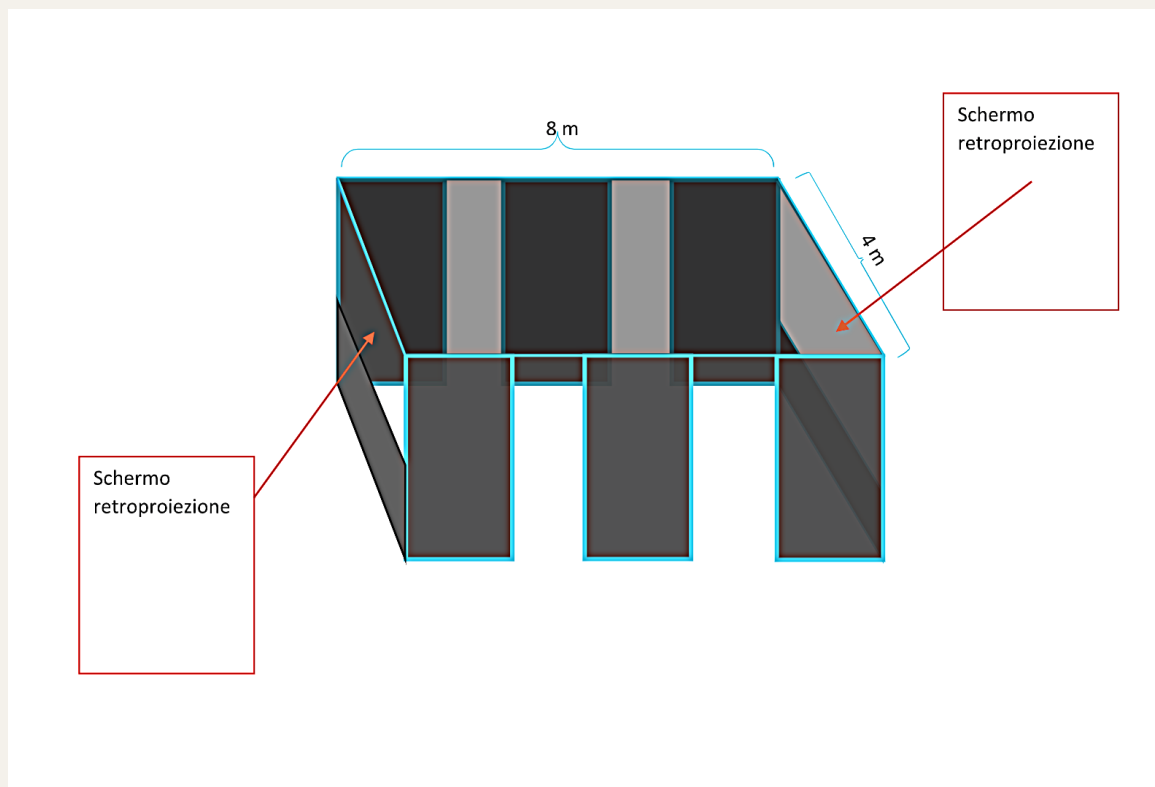

Caratteristiche tecniche dello spazio di allestimento della performance

misure minime: 16 m X 10 m

oscuramento: totale

carico massimo: 6 KW

non è necessaria la graticcia

Personale richiesto

2 aiuti macchinista

2 facchini per carico e scarico

tempi di montaggio 8 ore

tempi di smontaggio 4 ore

impianto luci del set a carico della compagnia

Set scenico (a carico dalla compagnia)

8 m X 4 m

altezza minima 4 m

il set scenico è costituito da quinte armate 2 m X 4 m autoportanti

i varchi di accesso e di uscita sono in pannello ignifugo (4 varchi 1,50 m X 4 m)

il plafone è costituito da quinte armate in pannello ignifugo (2 m X 4 m)

nel set sono ammesse 8/16 persone anche a seconda delle vigenti regole sanitarie